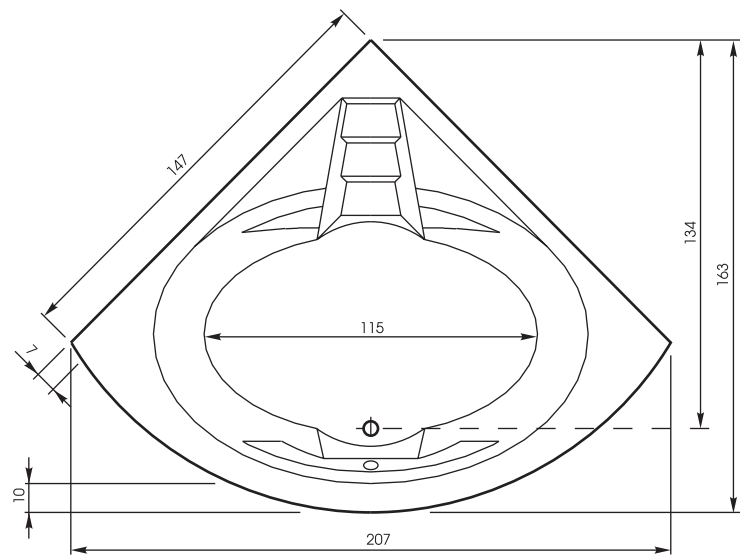

Гарнитур слива-перелива: 120 см

Aphrodite

Arabella

OPTIONAL WITH CASING

Длина: 207 см | Длина крыла: 147 см | Ширина: 163 см | Глубина: 48 см | Размер дна: 115 см | Потенциала: са. 260 L

Гарнитур слива-перелива: 70 см

OPTIONAL WITH CASING

Длина: 204 см | Длина крыла: 84 см | Ширина: 116 см | Глубина: 50 см | Размер дна: 108 см | Потенциала: са. 207 L

Гарнитур слива-перелива: 50 см

Cassandra

Diana

OPTIONAL WITH CASING

Длина: 195 см | Длина крыла: 138 см | Ширина: 148 см | Глубина: 53 см | Размер дна: 90 см | Потенциала: са. 245 L