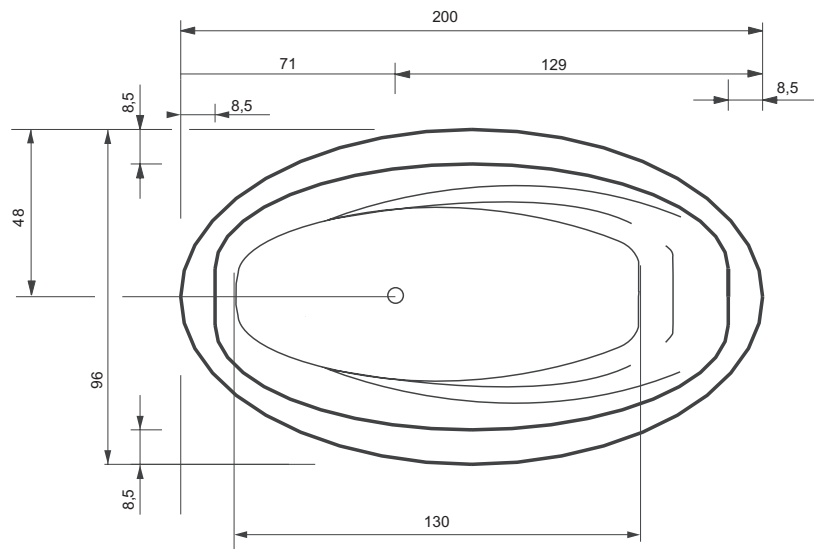

Длина: 187 см | Ширина: 107 см | Глубина: 46 см | Размер дна: 116 см | Потенциала: са. 210 L

Гарнитур слива-перелива: 70 см

Saray

Julia

OPTIONAL WITH CASING

Длина: 200 см | Ширина: 96 см | Глубина: 45 см | Размер дна: 130 см | Потенциала: са. 210 L