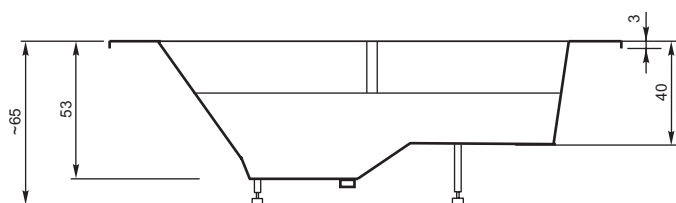

Гарнитур слива-перелива: 70 см

Naomi

Verona

OPTIONAL WITH CASING

Длина: 197 см | Ширина: 88 см | Глубина: 53 см | Размер дна: 115 см | Потенциала: са. 170 L

Гарнитур слива-перелива: 90 см

OPTIONAL WITH CASING