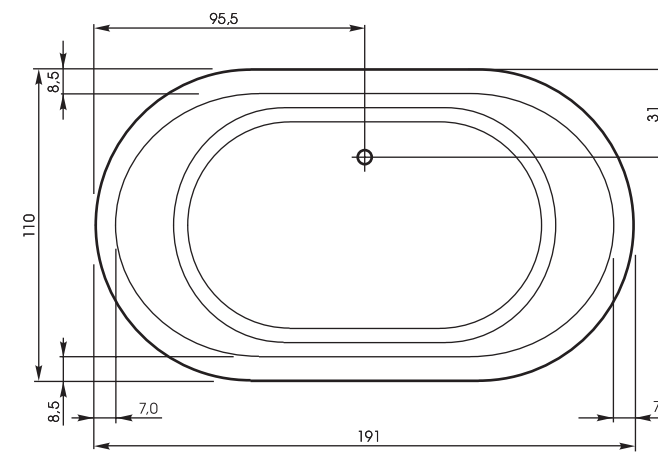

OPTIONAL WITH CASING

Длина: 200 см | Ширина: 96 см | Глубина: 45 см | Размер дна: 130 см | Потенциала: са. 210 L

Гарнитур слива-перелива: 70 см

OPTIONAL WITH CASING

Длина: 191 см | Ширина: 110 см | Глубина: 49 см | Размер дна: 125 см | Потенциала: са. 300 L

Гарнитур слива-перелива: 70 см

Julia 2

Marilyn