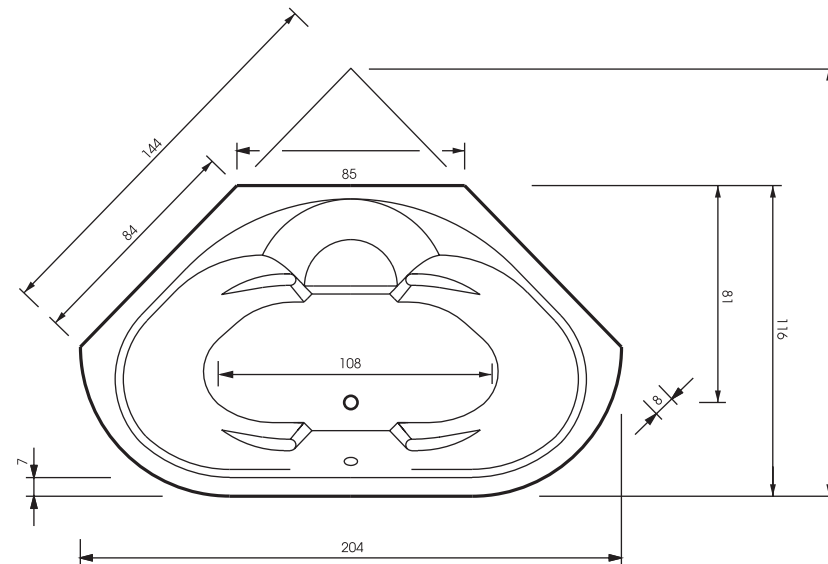

Длина: 207 см | Длина крыла: 147 см | Ширина: 163 см | Глубина: 48 см | Размер дна: 115 см | Потенциала: са. 260 L

Гарнитур слива-перелива: 70 см

OPTIONAL WITH CASING