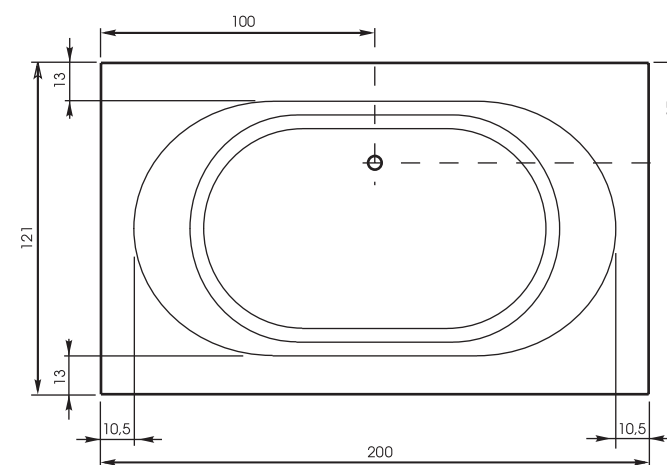

OPTIONAL WITH CASING