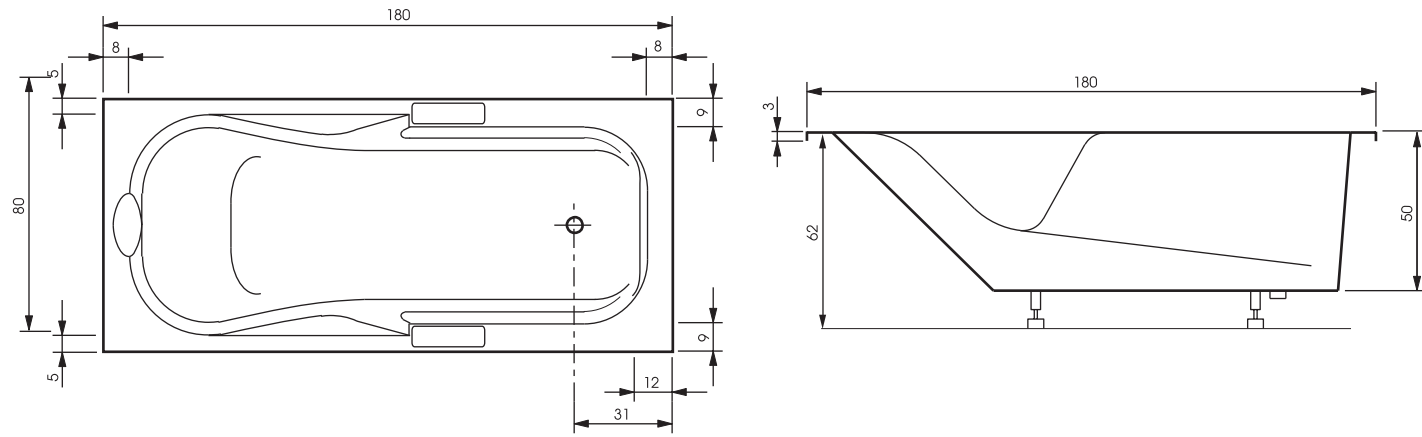

Гарнитур слива-перелива: 70 см

Duetto

Edith 1

OPTIONAL WITH CASING

Длина: 180 см | Ширина: 80 см | Глубина: 50 см | Размер дна: 115 см | Потенциала: са. 187 L

Гарнитур слива-перелива: 70 см

OPTIONAL WITH CASING