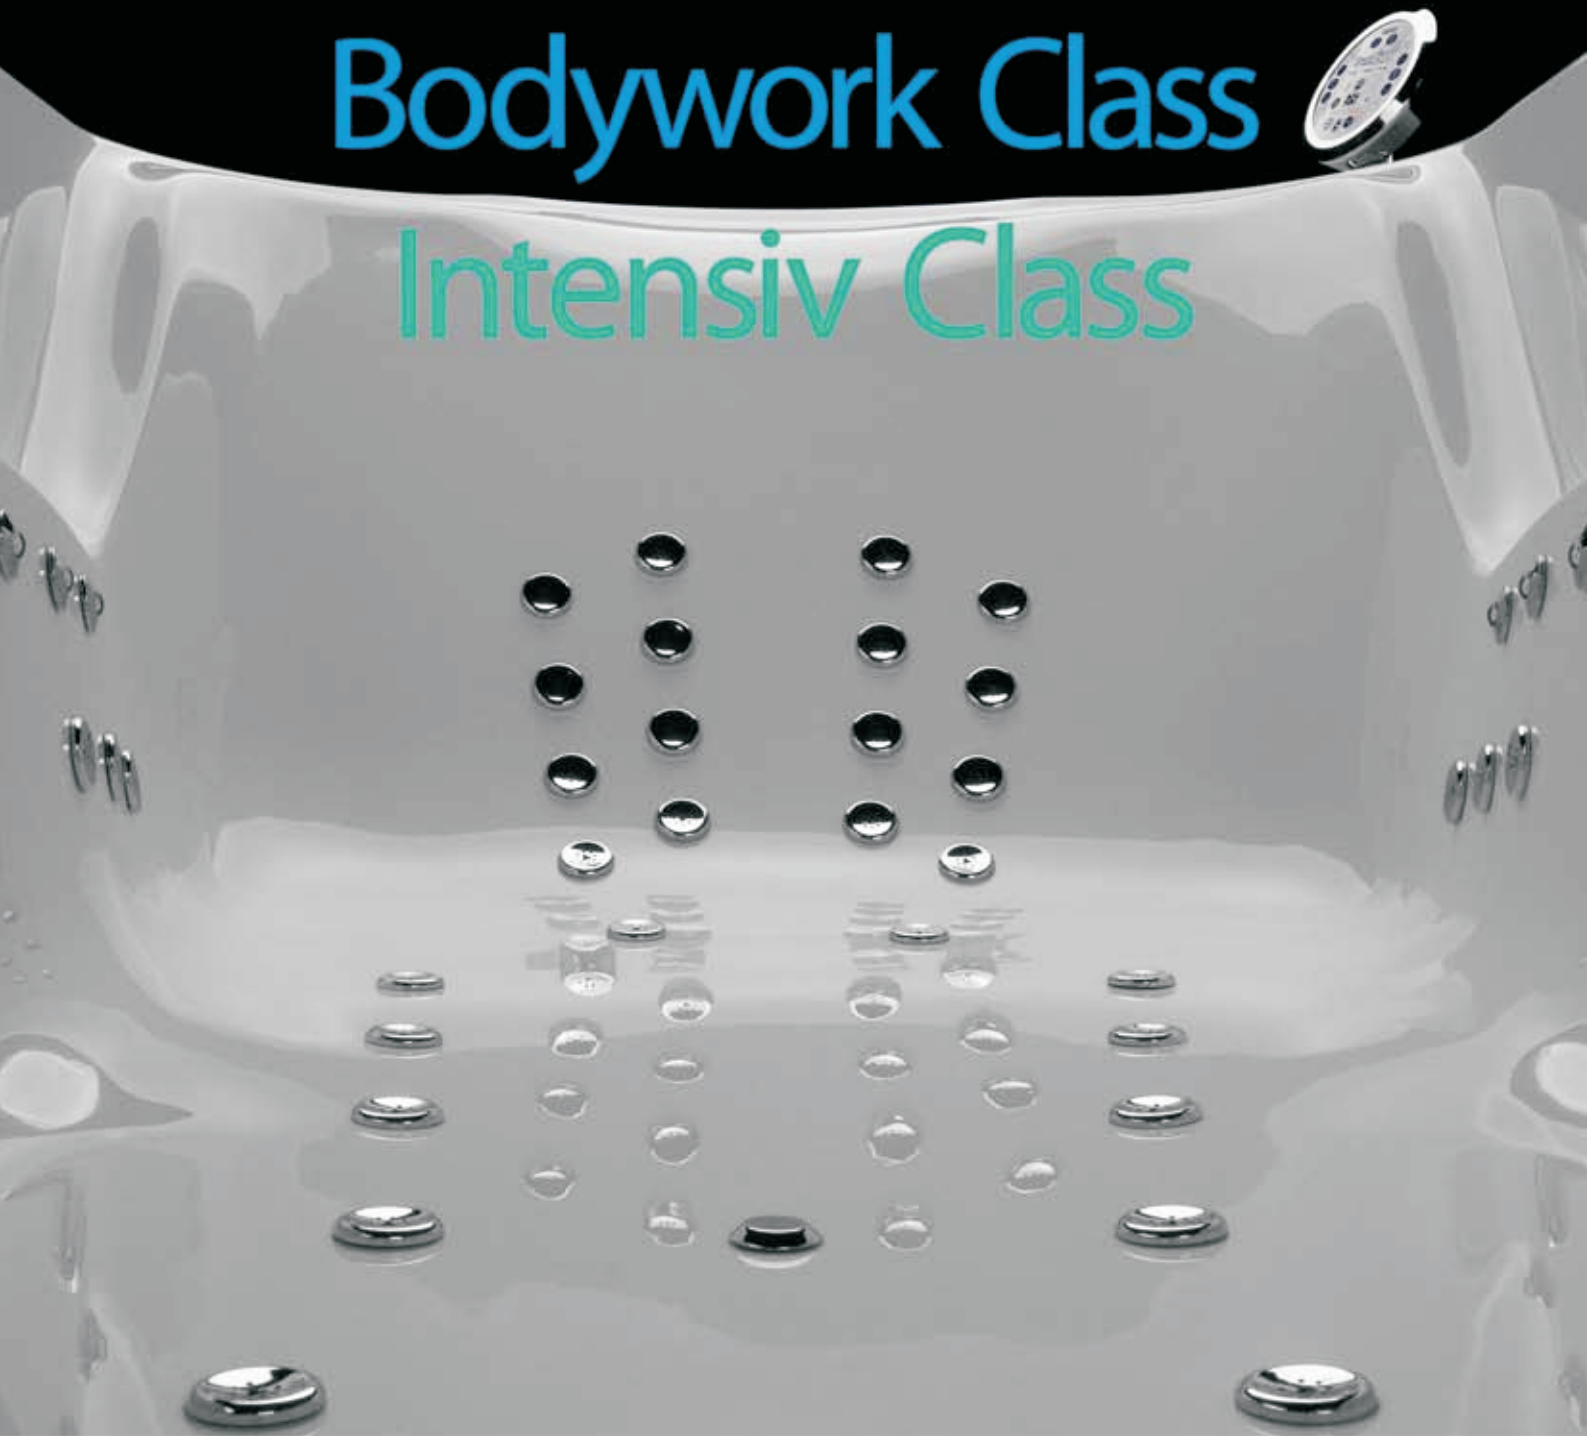

PAMOS
SWISS

2014-2015

Bodywork Class

Intensiv Class

Содержание

ГИДРОМАССАЖНЫЕ СИСТЕМЫ

• Aesculapool Bodywork Plus	12
• Aesculapool Bodywork	14
• Therapool Bodywork Plus	16
• Therapool Bodywork	18
• Comfort Bodywork Plus	20
• Comfort Bodywork Premium	22
• Comfort Bodywork	24
• Uniquus 42 Bodywork	26
• Uniquus 32 Bodywork	28
• Uniquus 26 Bodywork	30
• Commodus 16 Bodywork	32
• Aeris 32	34
• Aeris 16	36

ПАМОСКОР	38

SILENT SYSTEM	42

КВАДРАТНЫЕ ВАННЫ

• Duetto	44
• Edith 1	45
• Janine 1	46
• Janine 2	47
• Janine Junior	48
• Lea	49
• Linea 170	50
• Neon 190	51
• Square 170/75	52
• Square 180/80	53
• Square 180/90	54
• Square 190/90	55
• Square 190/120	56
• Tamara 2	57

КРУГЛЫЕ ВАННЫ

• Damaris	58
• Oyster	59

УГЛОВЫЕ ВАННЫ

• Alexis 136	60
• Alexis 150	61
• Aphrodite	62
• Arabella	63
• Cassandra	64
• Diana	65
• Madlene	66
• Mira	67
• Petra	68
• Romeo	69
• Saray	70

ОВАЛЬНЫЕ ВАННЫ

• Julia	71
• Julia 2	72
• Marilyn	73
• Naomi	74
• Verona	75

ШЕСТИ- И ВОСЬМИГРАННЫЕ ВАННЫ

• Patrizia	76
• Romantica	77
• Sabrina 1	78
• Tamara 1	79