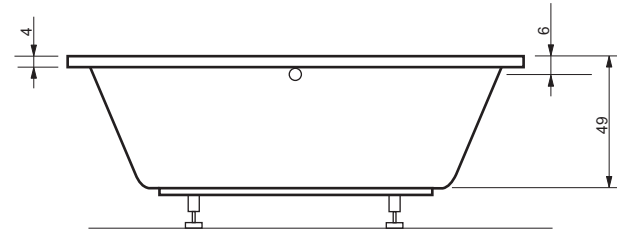

Длина: 180 см | Ширина: 80 см | Глубина: 49 см | Размер дна: 126 см | Потенциала: са. 260 L

Гарнитур слива-перелива: 70 см

Square 170/75

Square 180/80

OPTIONAL WITH CASING

Длина: 180 см | Ширина: 90 см | Глубина: 49 см | Размер дна: 124 см | Потенциала: са. 285 L