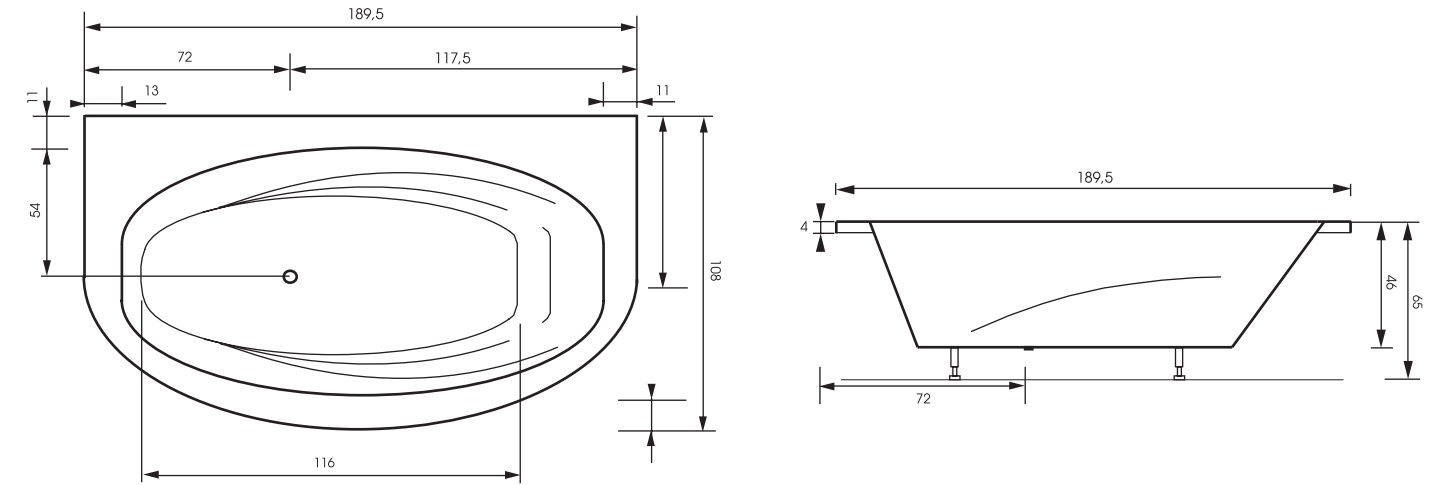

Длина: 182 см | Ширина: 88 см | Глубина: 50 см | Размер дна: 122 см | Потенциала: са. 160 L

Гарнитур слива-перелива: 50 см

OPTIONAL WITH CASING