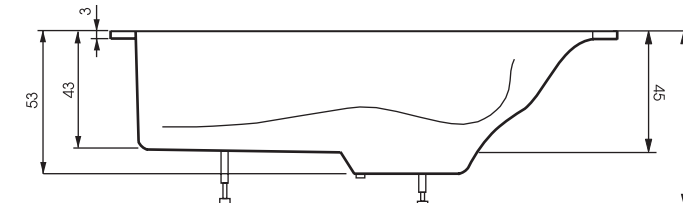

Гарнитур слива-перелива: 70 см

Naomi

Verona

OPTIONAL WITH CASING

Длина: 197 см | Ширина: 88 см | Глубина: 53 см | Размер дна: 115 см | Потенциала: са. 170 L

Гарнитур слива-перелива: 90 см

OPTIONAL WITH CASING