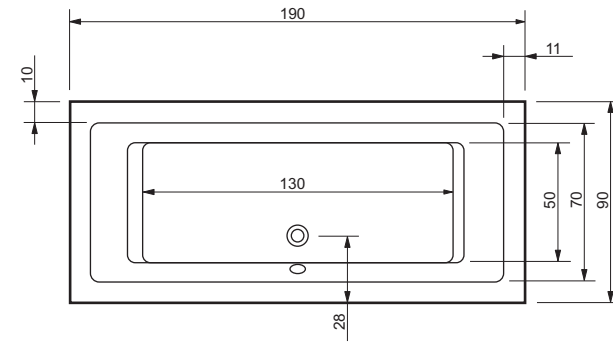

OPTIONAL WITH CASING

Длина: 180 см | Ширина: 90 см | Глубина: 49 см | Размер дна: 124 см | Потенциала: са. 285 L

Гарнитур слива-перелива: 70 см

OPTIONAL WITH CASING

Длина: 190 см | Ширина: 90 см | Глубина: 49 см | Размер дна: 130 см | Потенциала: са. 340

Гарнитур слива-перелива: 70 см

Square 180/90

Square 190/90