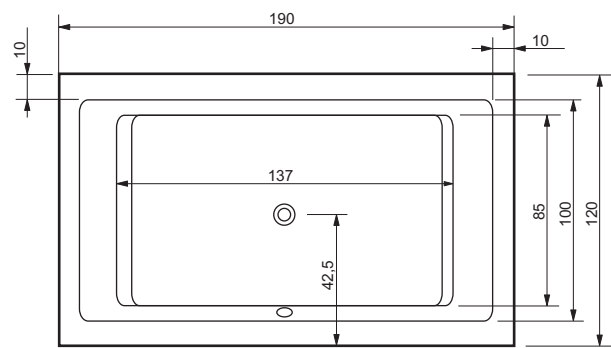

Гарнитур слива-перелива: 70 см

OPTIONAL WITH CASING

Длина: 190 см | Ширина: 90 см | Глубина: 49 см | Размер дна: 130 см | Потенциала: са. 340

Гарнитур слива-перелива: 70 см

Square 180/90

Square 190/90

OPTIONAL WITH CASING