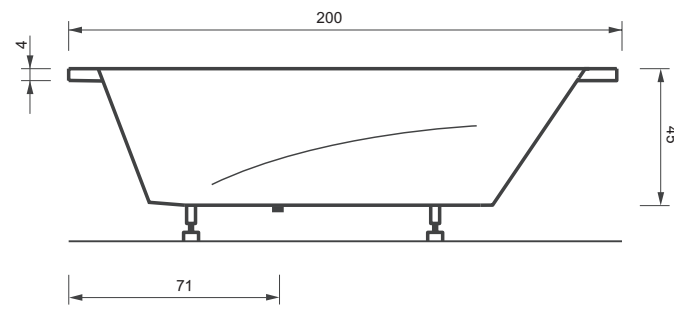

Длина: 187 см | Ширина: 107 см | Глубина: 46 см | Размер дна: 116 см | Потенциала: са. 210 L

Гарнитур слива-перелива: 70 см

Saray

Julia

OPTIONAL WITH CASING

Длина: 200 см | Ширина: 96 см | Глубина: 45 см | Размер дна: 130 см | Потенциала: са. 210 L