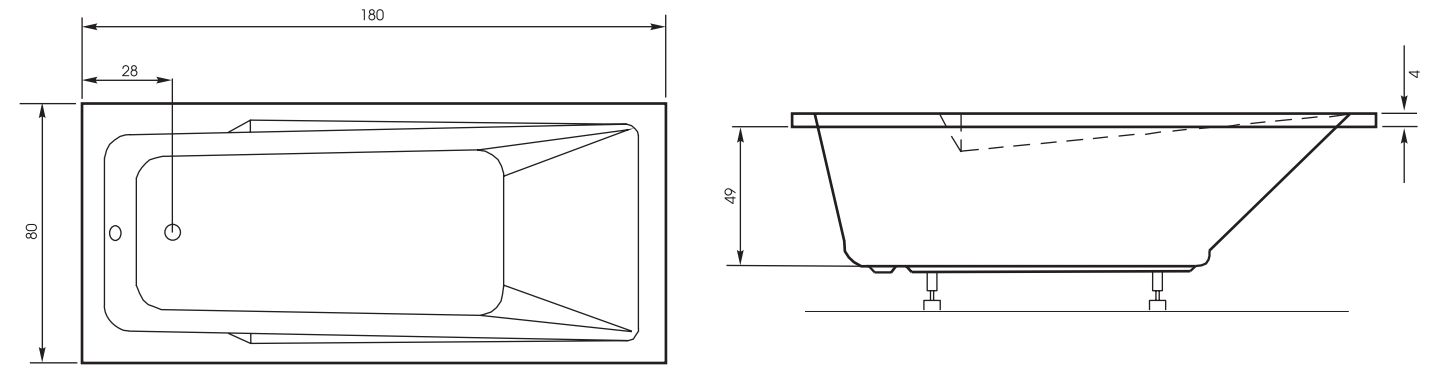

OPTIONAL WITH CASING

Длина: 190 см | Ширина: 120 см | Глубина: 57 см | Размер дна: 110 см | Потенциала: са. 390 L

Гарнитур слива-перелива: 120 см

Длина: 180 см | Ширина: 80 см | Глубина: 49 см | Размер дна: 115 см | Потенциала: са. 190 L