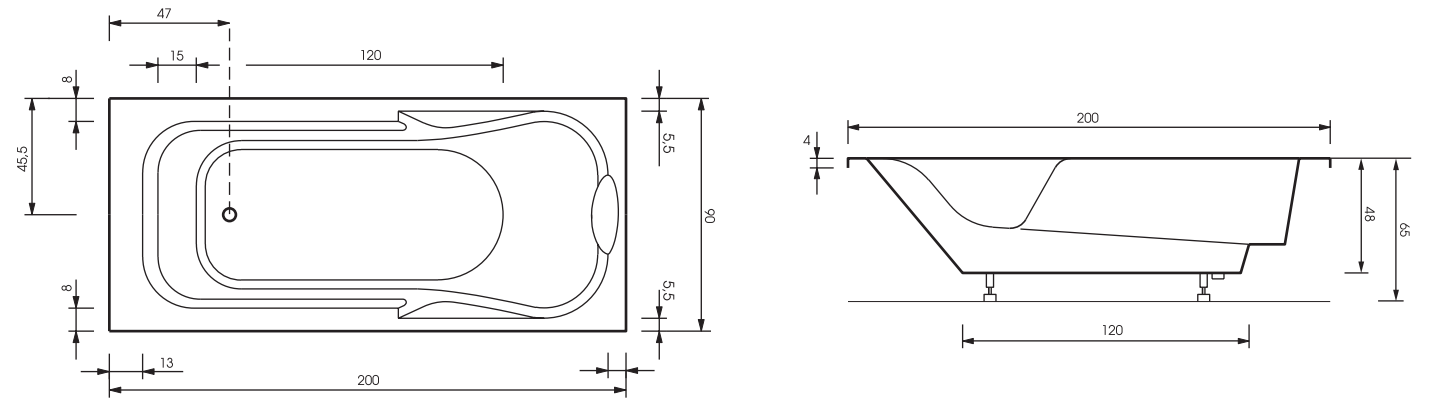

Гарнитур слива-перелива: 70 см

Duetto

Edith 1

OPTIONAL WITH CASING

Длина: 180 см | Ширина: 80 см | Глубина: 50 см | Размер дна: 115 см | Потенциала: са. 187 L

Гарнитур слива-перелива: 70 см

OPTIONAL WITH CASING