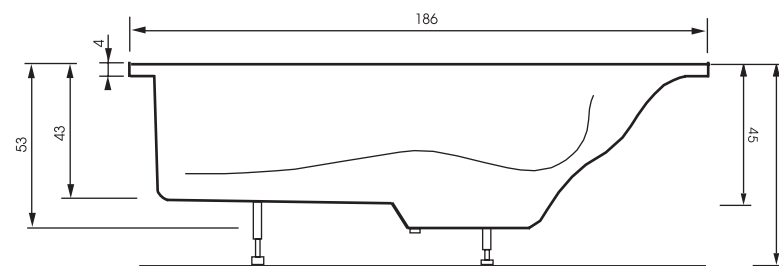

OPTIONAL WITH CASING