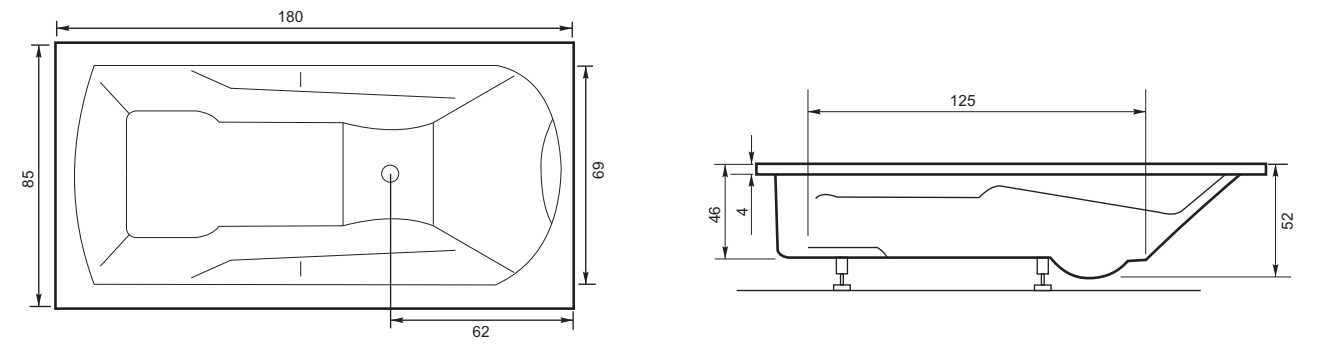

Длина: 170 см | Ширина: 75 см | Глубина: 48 см | Размер дна: 110 см | Потенциала: са. 154 L

Гарнитур слива-перелива: 70 см

OPTIONAL WITH CASING