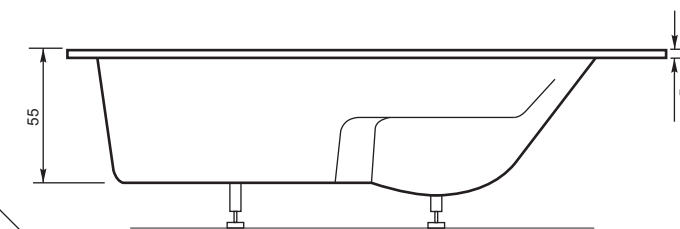

OPTIONAL WITH CASING