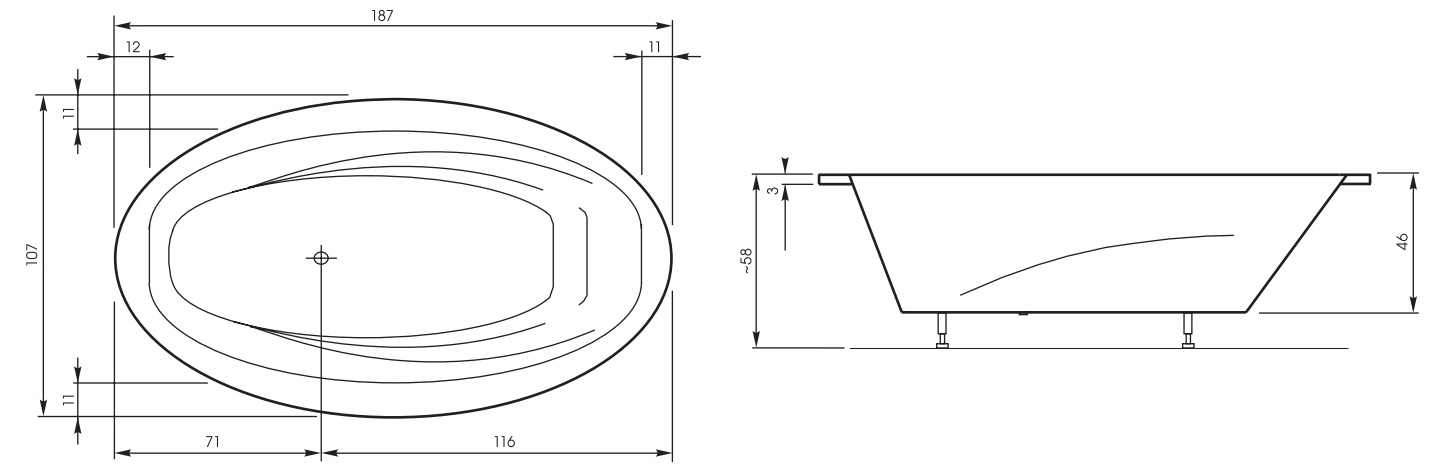

Гарнитур слива-перелива: 70 см

Petra

Romeo

OPTIONAL WITH CASING

Длина: 184 см | Ширина: 95 см | Глубина: 52 см | Размер дна: 120 см | Потенциала: са. 245 L

Гарнитур слива-перелива: 70 см

OPTIONAL WITH CASING