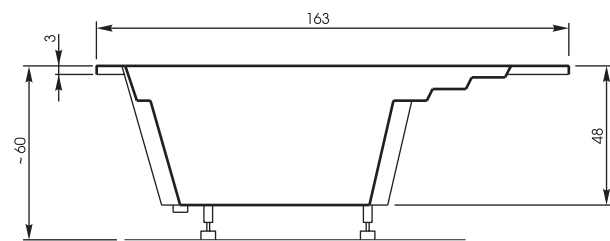

Гарнитур слива-перелива: 120 см

Aphrodite

Arabella

OPTIONAL WITH CASING

Длина: 207 см | Длина крыла: 147 см | Ширина: 163 см | Глубина: 48 см | Размер дна: 115 см | Потенциала: са. 260 L

Гарнитур слива-перелива: 70 см