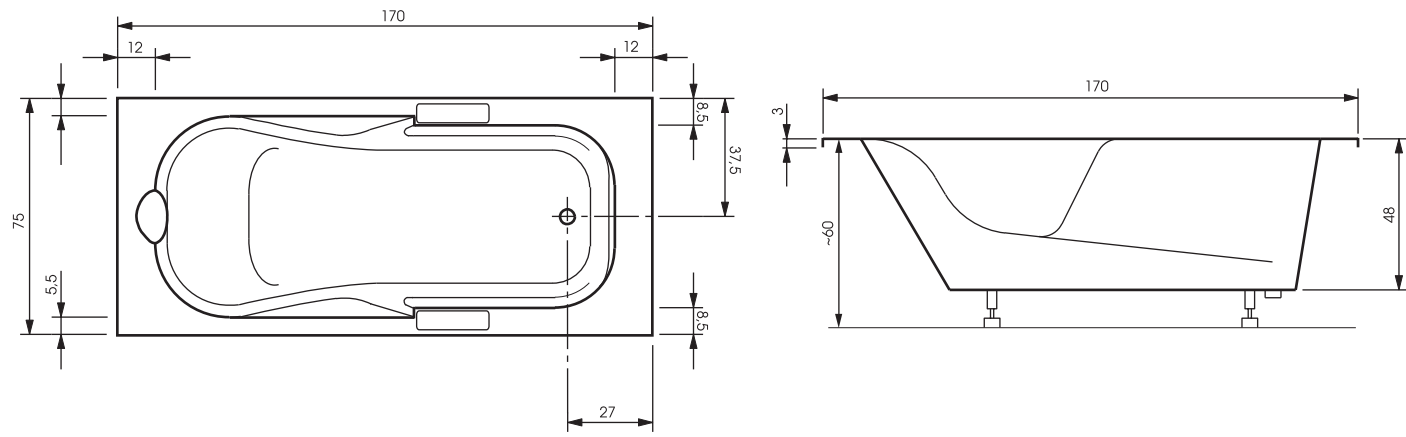

Длина: 200 см | Ширина: 90 см | Глубина: 48 см | Размер дна: 120 см | Потенциала: са. 225 L

Гарнитур слива-перелива: 70 см

Janine 1

Janine 2

OPTIONAL WITH CASING

Длина: 170 см | Ширина: 75 см | Глубина: 48 см | Размер дна: 110 см | Потенциала: са. 154 L