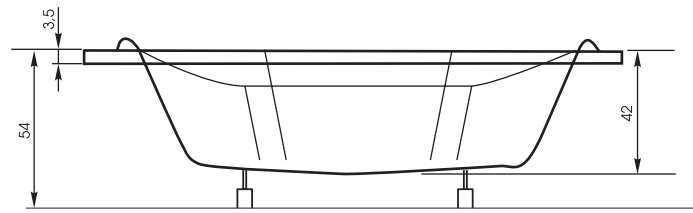

Гарнитур слива-перелива: 120 см

Damaris

Oyster

OPTIONAL WITH CASING

OPTIONAL WITH CASING

Длина: 182,4 см | Длина крыла: 129 см | Ширина: 147 см | Глубина: 42 см | Размер дна: 115 см | Потенциала: са. 145 L | Гарнитур слива-перелива: 50 см