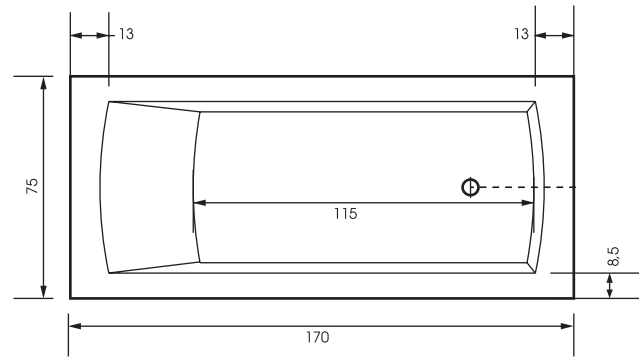

Гарнитур слива-перелива: 70 см

OPTIONAL WITH CASING

Длина: 180 см | Ширина: 85 см | Глубина: 49 см | Размер дна: 125 см | Потенциала: са. 170 L

Гарнитур слива-перелива: 70 см

Janine Junior

Lea

OPTIONAL WITH CASING