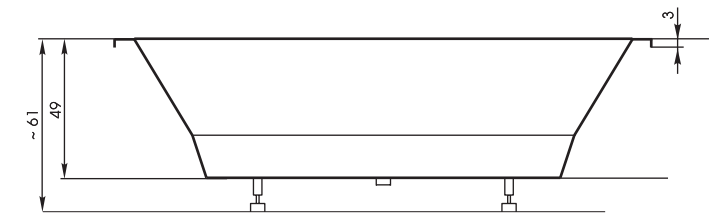

OPTIONAL WITH CASING

Длина: 200 см | Ширина: 96 см | Глубина: 45 см | Размер дна: 130 см | Потенциала: са. 210 L

Гарнитур слива-перелива: 70 см

OPTIONAL WITH CASING

Длина: 191 см | Ширина: 110 см | Глубина: 49 см | Размер дна: 125 см | Потенциала: са. 300 L

Гарнитур слива-перелива: 70 см

Julia 2

Marilyn