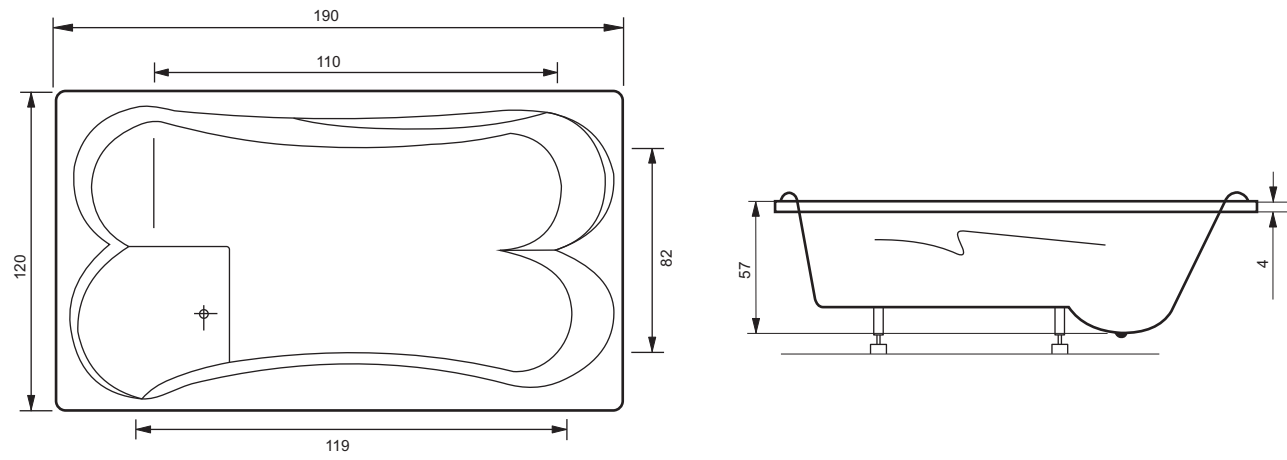

OPTIONAL WITH CASING

Длина: 190 см | Ширина: 120 см | Глубина: 57 см | Размер дна: 110 см | Потенциала: са. 390 L

Гарнитур слива-перелива: 120 см

Длина: 180 см | Ширина: 80 см | Глубина: 49 см | Размер дна: 115 см | Потенциала: са. 190 L