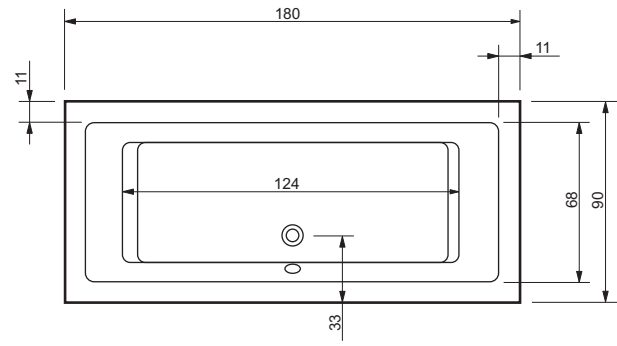

Длина: 180 см | Ширина: 80 см | Глубина: 49 см | Размер дна: 126 см | Потенциала: са. 260 L

Гарнитур слива-перелива: 70 см

Square 170/75

Square 180/80

OPTIONAL WITH CASING

Длина: 180 см | Ширина: 90 см | Глубина: 49 см | Размер дна: 124 см | Потенциала: са. 285 L