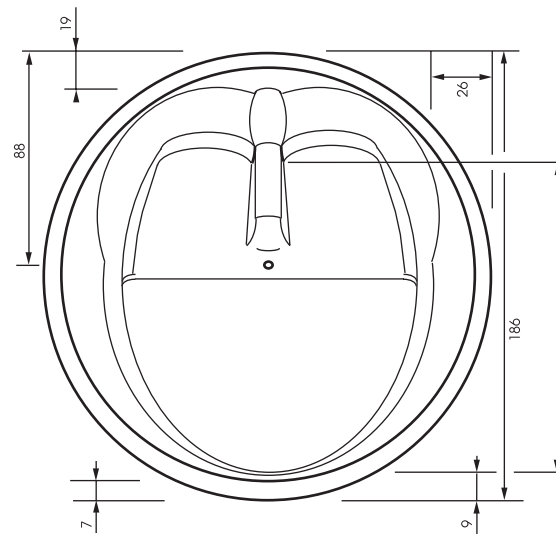

Диаметр: 175 см | Глубина: 52 см | Размер дна: 122 см | Потенциала: са. 345 L

Гарнитур слива-перелива: 90 см