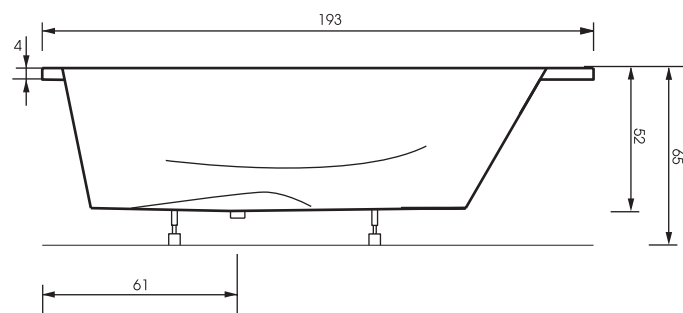

OPTIONAL WITH CASING