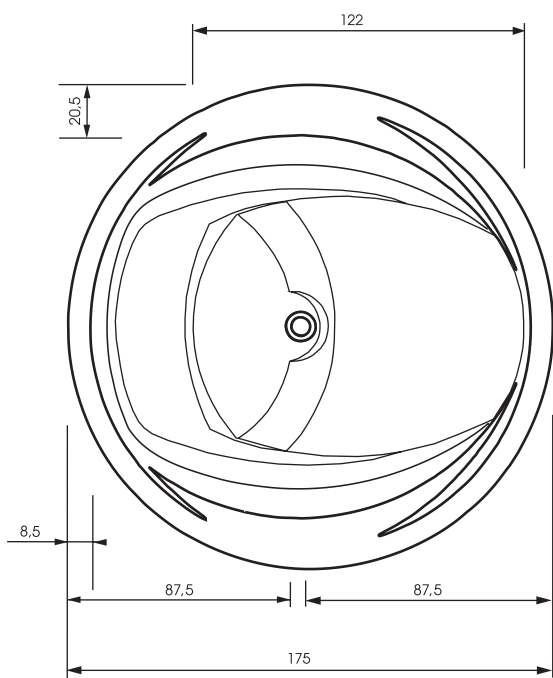

OPTIONAL WITH CASING

Диаметр: 175 см | Глубина: 52 см | Размер дна: 122 см | Потенциала: са. 345 L

Гарнитур слива-перелива: 90 см

OPTIONAL WITH CASING

Диаметр: 186 см | Глубина: 53 см | Размер дна: 124 см | Потенциала: са. 370 L

Гарнитур слива-перелива: 120 см

Damaris

Oyster