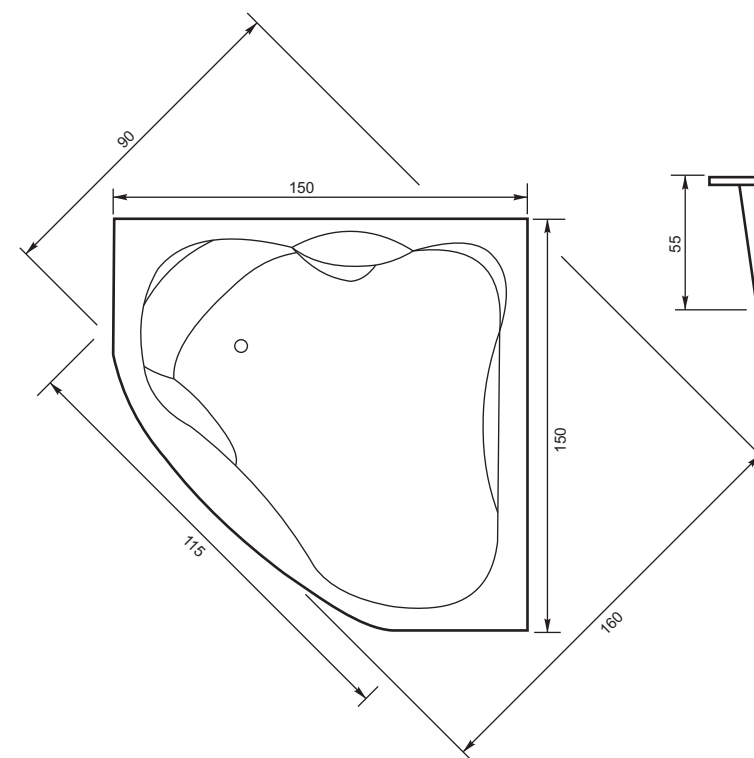

Длина: 195 см | Длина крыла: 138 см | Ширина: 148 см | Глубина: 53 см | Размер дна: 90 см | Потенциала: са. 245 L

Гарнитур слива-перелива: 90 см