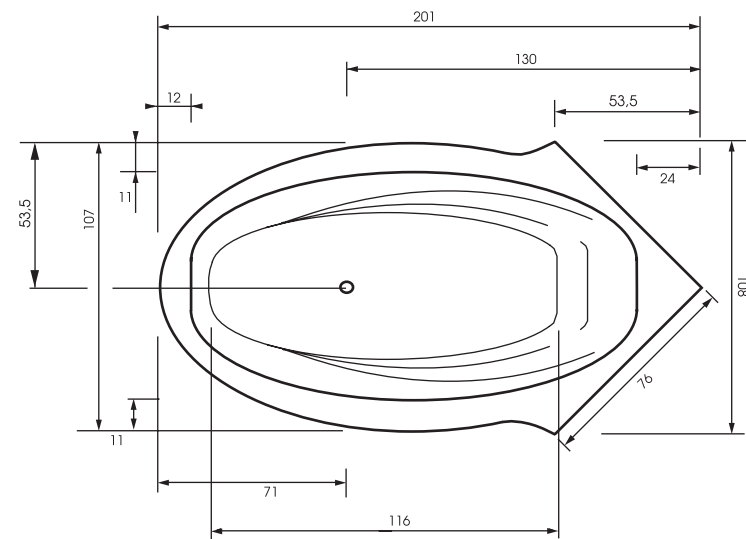

Длина: 156 см | Ширина: 100,5 см | Глубина: 41 см | Размер дна: 112 см | Потенциала: са. 140 L

Гарнитур слива-перелива: 50 см

Длина: 201 см | Ширина: 108 см | Глубина: 46 см | Размер дна: 116 см | Потенциала: са. 210 L

Гарнитур слива-перелива: 70 см

Petra

Romeo