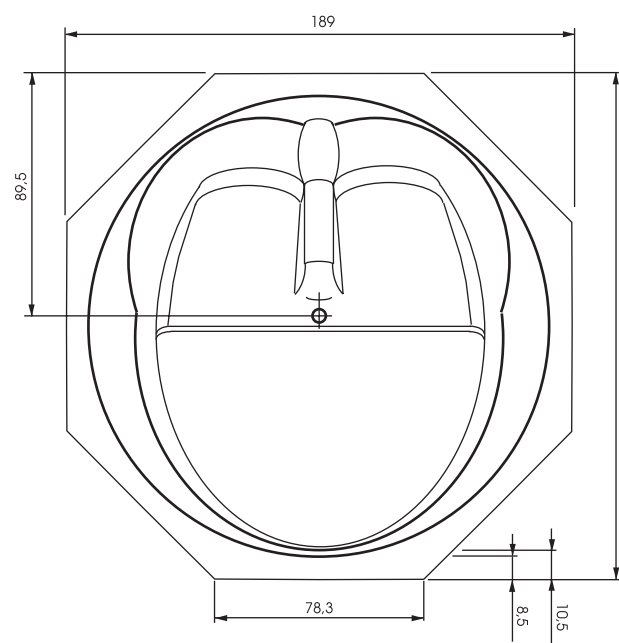

Гарнитур слива-перелива: 70 см

Naomi

Verona

OPTIONAL WITH CASING

Длина: 197 см | Ширина: 88 см | Глубина: 53 см | Размер дна: 115 см | Потенциала: са. 170 L

Гарнитур слива-перелива: 90 см

OPTIONAL WITH CASING