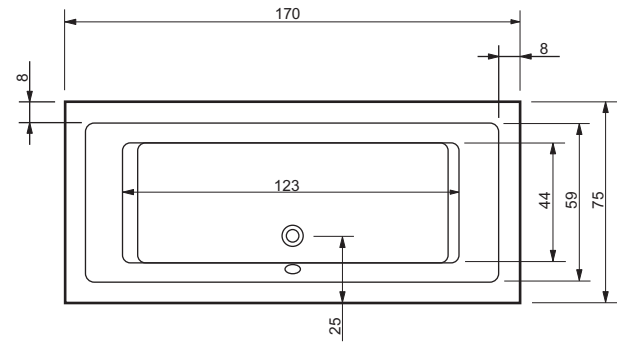

OPTIONAL WITH CASING