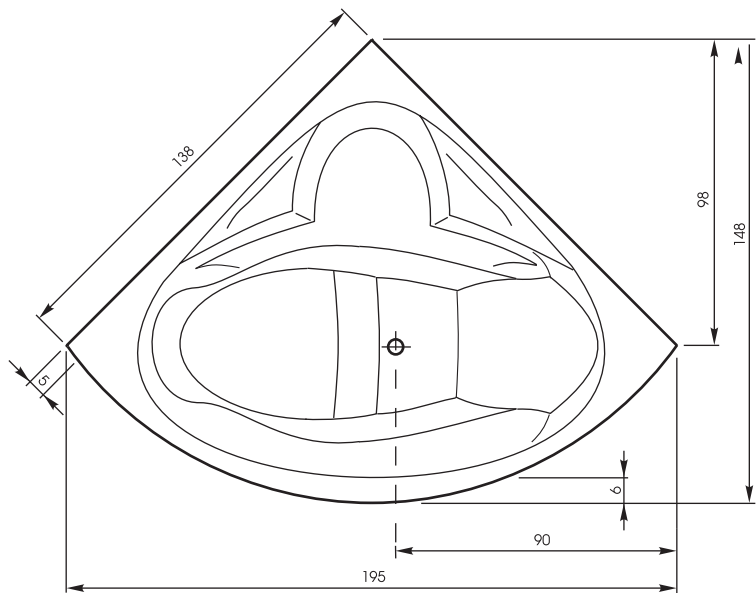

OPTIONAL WITH CASING

Длина: 204 см | Длина крыла: 84 см | Ширина: 116 см | Глубина: 50 см | Размер дна: 108 см | Потенциала: са. 207 L

Гарнитур слива-перелива: 50 см

Cassandra

Diana

OPTIONAL WITH CASING

Длина: 195 см | Длина крыла: 138 см | Ширина: 148 см | Глубина: 53 см | Размер дна: 90 см | Потенциала: са. 245 L