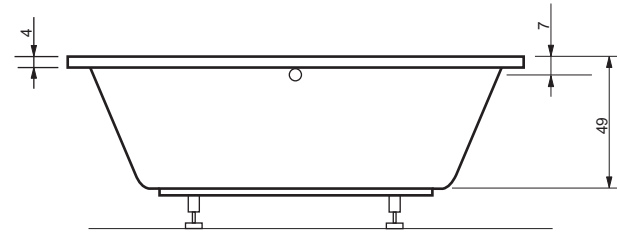

OPTIONAL WITH CASING