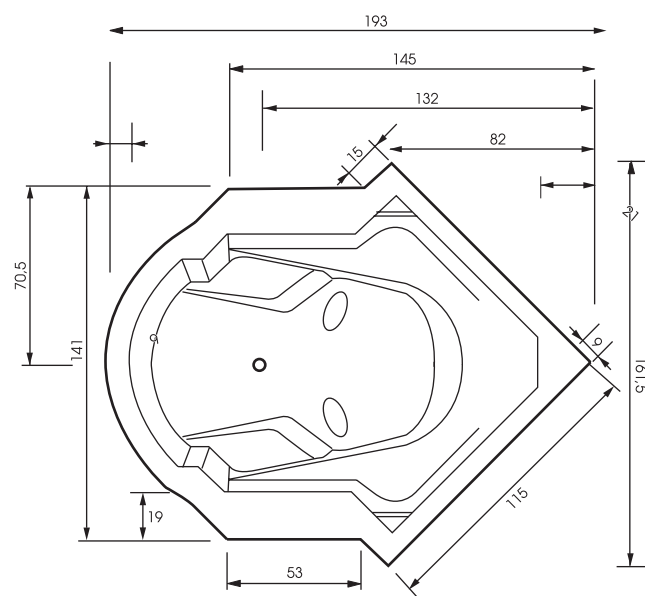

OPTIONAL WITH CASING

OPTIONAL WITH CASING

Длина: 193 см | Длина крыла: 115 см | Ширина: 161,5 см | Глубина: 52 см | Размер дна: 120 см | Потенциала: са. 330 L

Гарнитур слива-перелива: 120 см

Длина: 231,5 см | Длина крыла: 162,5 см | Ширина: 174 см | Глубина: 50,5 см | Размер дна: 122 см | Потенциала: са. 290 L

Гарнитур слива-перелива: 120 см

Aphrodite

Arabella