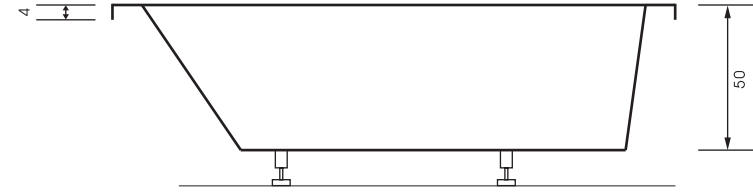

Гарнитур слива-перелива: 70 см

OPTIONAL WITH CASING

Длина: 180 см | Ширина: 85 см | Глубина: 49 см | Размер дна: 125 см | Потенциала: са. 170 L

Гарнитур слива-перелива: 70 см

Janine Junior

Lea

OPTIONAL WITH CASING