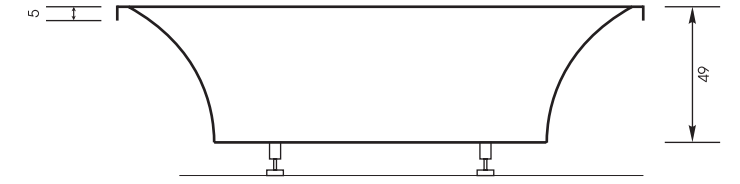

OPTIONAL WITH CASING

Длина: 170 см | Ширина: 75 см | Глубина: 50 см | Размер дна: 115 см | Потенциала: са. 160 L

Гарнитур слива-перелива: 70 см

OPTIONAL WITH CASING

Длина: 190 см | Ширина: 95 см | Глубина: 49 см | Размер дна: 122 см | Потенциала: са. 260 L

Гарнитур слива-перелива: 120 см

Linea 170

Neon 190