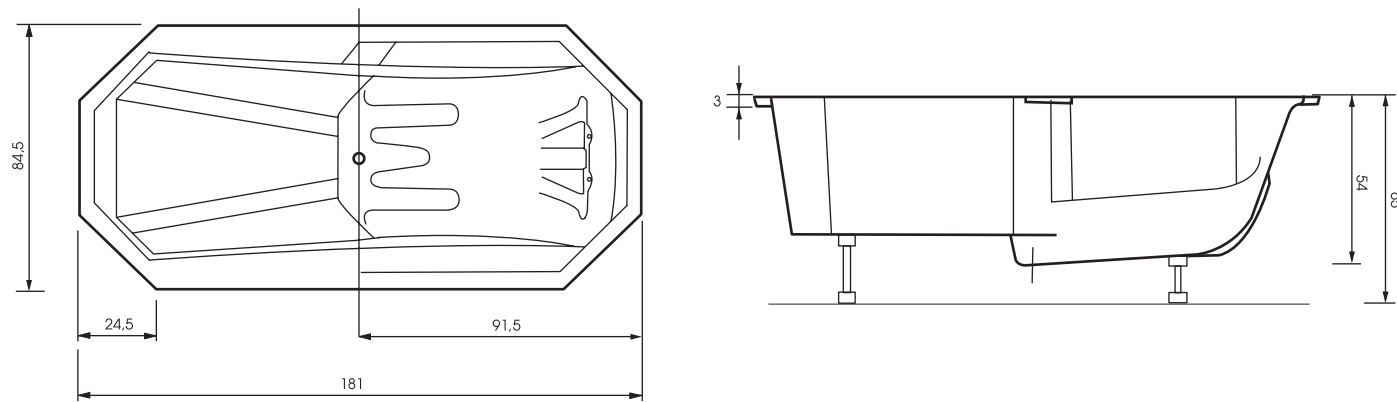

Длина: 189 см | Ширина: 189 см | Глубина: 53 см | Размер дна: 124 см | Потенциала: са. 370 L

Гарнитур слива-перелива: 120 см

Patrizia

Romantica

OPTIONAL WITH CASING

Длина: 181 см | Ширина: 84,5 см | Глубина: 54 см | Размер дна: 130 см | Потенциала: са. 250 L