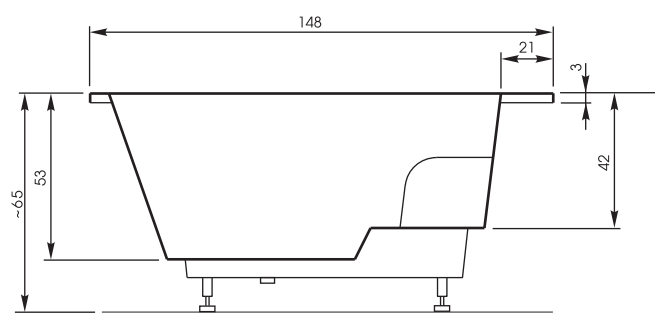

OPTIONAL WITH CASING

Длина: 204 см | Длина крыла: 84 см | Ширина: 116 см | Глубина: 50 см | Размер дна: 108 см | Потенциала: са. 207 L

Гарнитур слива-перелива: 50 см

Cassandra

Diana

OPTIONAL WITH CASING

Длина: 195 см | Длина крыла: 138 см | Ширина: 148 см | Глубина: 53 см | Размер дна: 90 см | Потенциала: са. 245 L