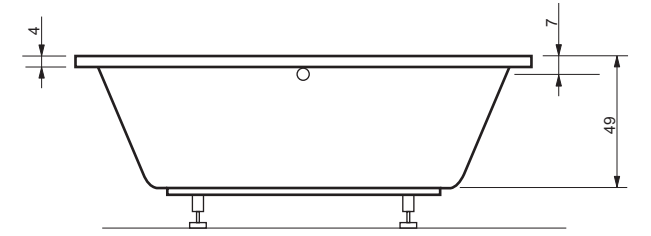

OPTIONAL WITH CASING