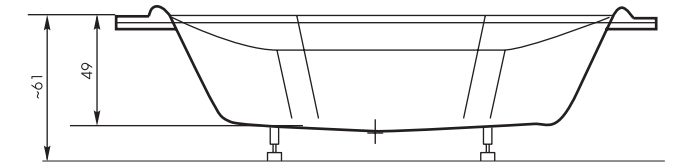

Гарнитур слива-перелива: 120 см

Damaris

Oyster

OPTIONAL WITH CASING

OPTIONAL WITH CASING

Длина: 182,4 см | Длина крыла: 129 см | Ширина: 147 см | Глубина: 42 см | Размер дна: 115 см | Потенциала: са. 145 L | Гарнитур слива-перелива: 50 см