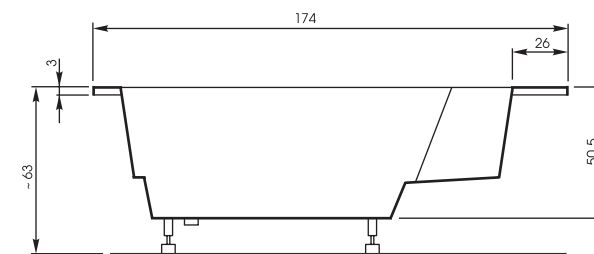

OPTIONAL WITH CASING