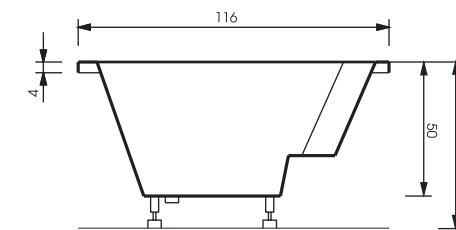

Длина: 207 см | Длина крыла: 147 см | Ширина: 163 см | Глубина: 48 см | Размер дна: 115 см | Потенциала: са. 260 L

Гарнитур слива-перелива: 70 см

OPTIONAL WITH CASING