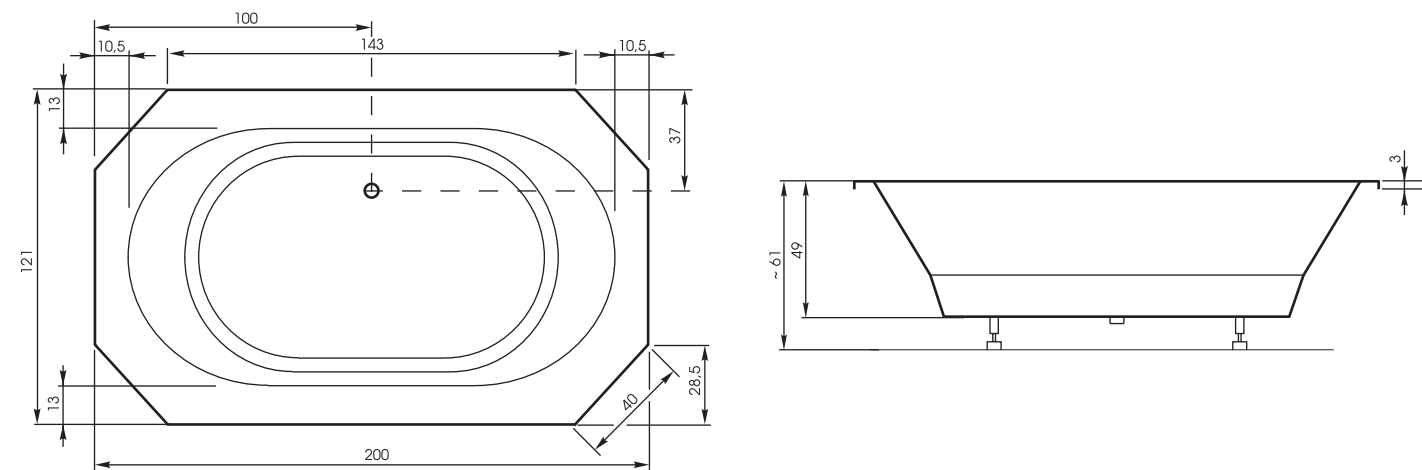

Длина: 181 см | Ширина: 84,5 см | Глубина: 54 см | Размер дна: 130 см | Потенциала: са. 250 L

Гарнитур слива-перелива: 90 см

OPTIONAL WITH CASING