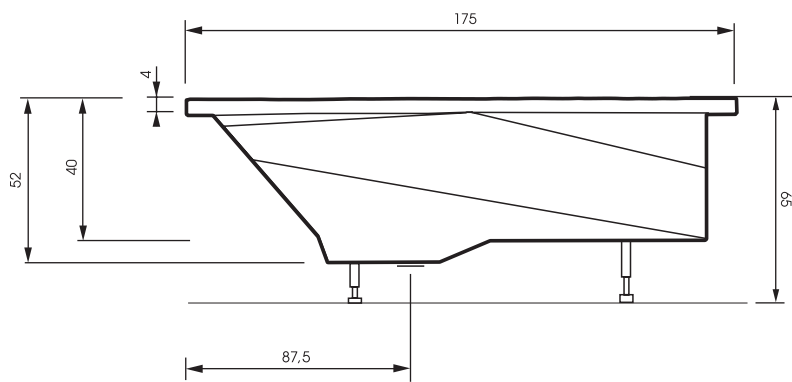

OPTIONAL WITH CASING