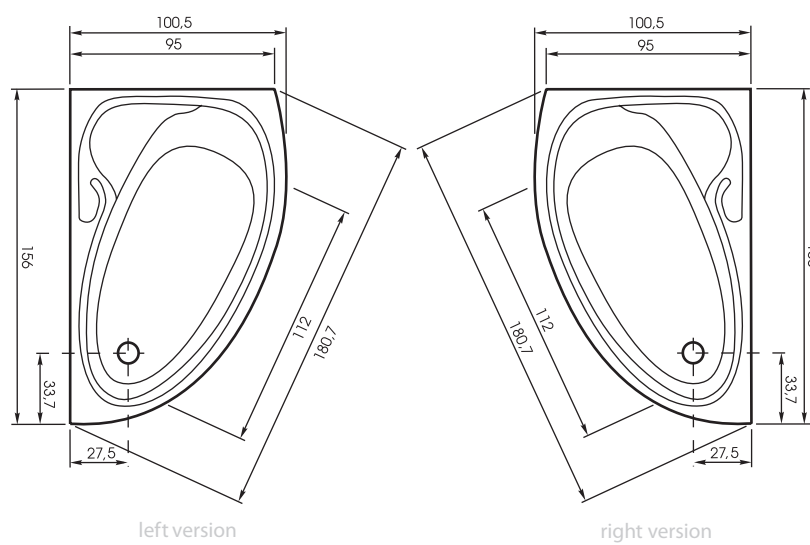

Длина: 156 см | Ширина: 100,5 см | Глубина: 41 см | Размер дна: 112 см | Потенциала: са. 140 L

Гарнитур слива-перелива: 50 см

Длина: 201 см | Ширина: 108 см | Глубина: 46 см | Размер дна: 116 см | Потенциала: са. 210 L

Гарнитур слива-перелива: 70 см

Petra

Romeo