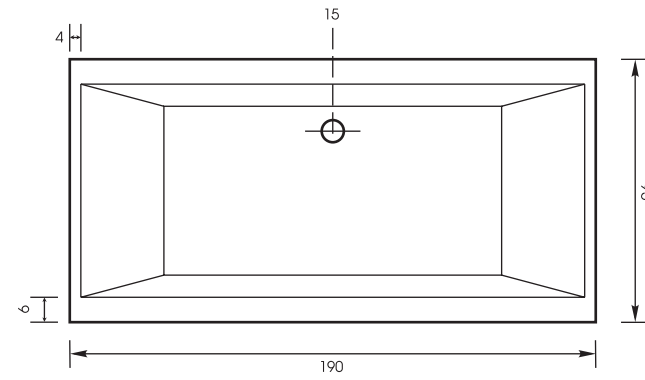

OPTIONAL WITH CASING

Длина: 170 см | Ширина: 75 см | Глубина: 50 см | Размер дна: 115 см | Потенциала: са. 160 L

Гарнитур слива-перелива: 70 см

OPTIONAL WITH CASING

Длина: 190 см | Ширина: 95 см | Глубина: 49 см | Размер дна: 122 см | Потенциала: са. 260 L

Гарнитур слива-перелива: 120 см

Linea 170

Neon 190