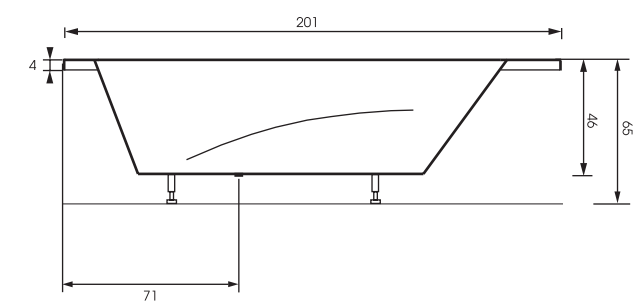

Длина: 156 см | Ширина: 100,5 см | Глубина: 41 см | Размер дна: 112 см | Потенциала: са. 140 L

Гарнитур слива-перелива: 50 см

Длина: 201 см | Ширина: 108 см | Глубина: 46 см | Размер дна: 116 см | Потенциала: са. 210 L

Гарнитур слива-перелива: 70 см

Petra

Romeo