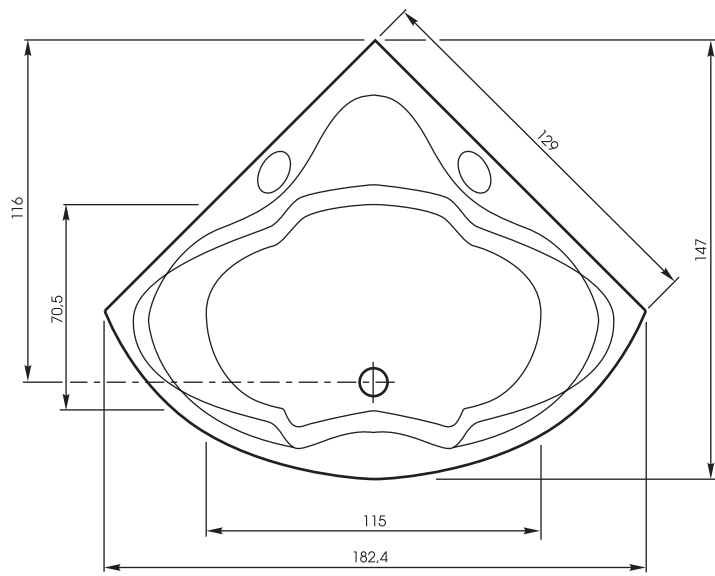

Гарнитур слива-перелива: 120 см

Damaris

Oyster

OPTIONAL WITH CASING

OPTIONAL WITH CASING

Длина: 182,4 см | Длина крыла: 129 см | Ширина: 147 см | Глубина: 42 см | Размер дна: 115 см | Потенциала: са. 145 L | Гарнитур слива-перелива: 50 см