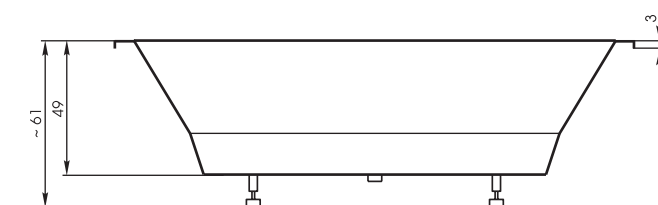

OPTIONAL WITH CASING