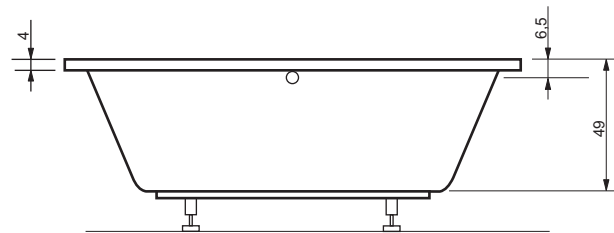

Гарнитур слива-перелива: 70 см

OPTIONAL WITH CASING

Длина: 190 см | Ширина: 90 см | Глубина: 49 см | Размер дна: 130 см | Потенциала: са. 340

Гарнитур слива-перелива: 70 см

Square 180/90

Square 190/90

OPTIONAL WITH CASING