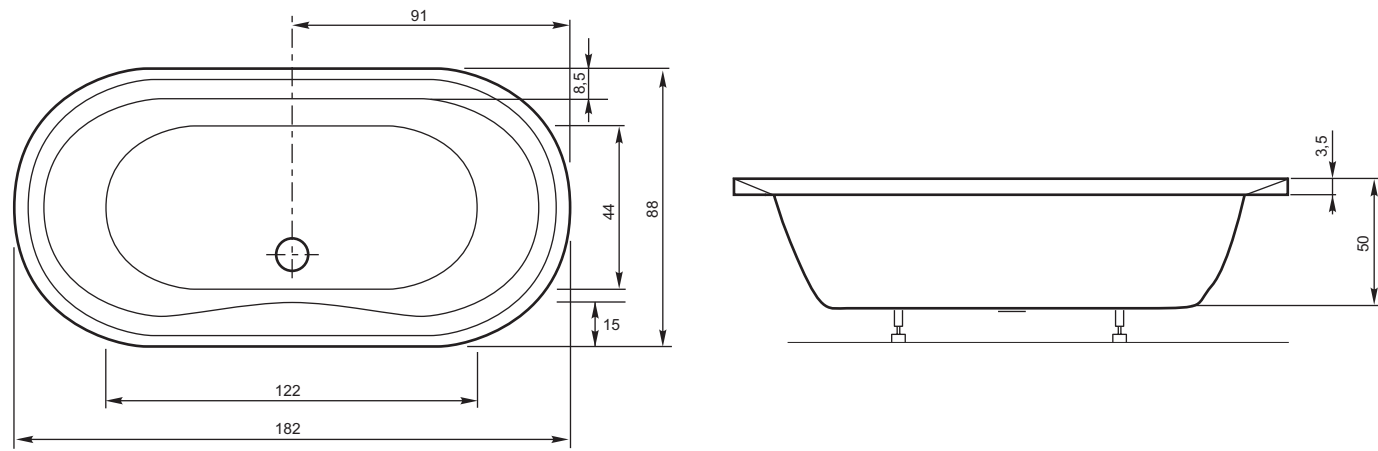

Гарнитур слива-перелива: 70 см

OPTIONAL WITH CASING

Длина: 191 см | Ширина: 110 см | Глубина: 49 см | Размер дна: 125 см | Потенциала: са. 300 L

Гарнитур слива-перелива: 70 см

Julia 2

Marilyn

OPTIONAL WITH CASING