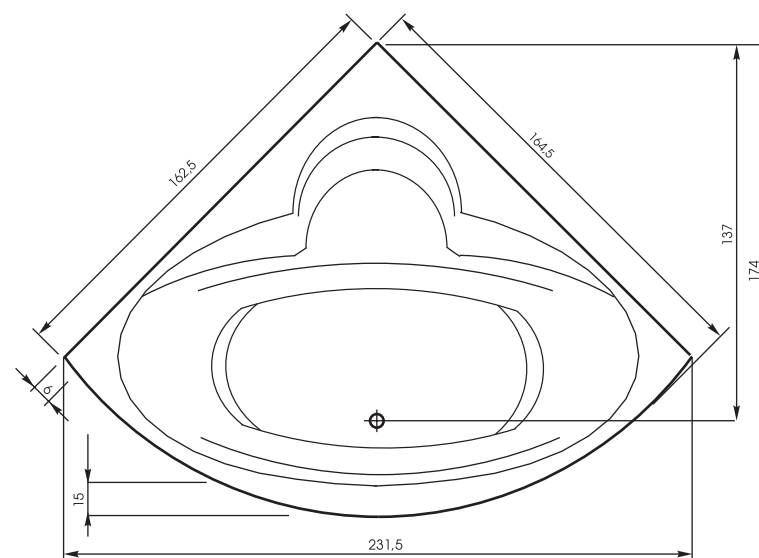

OPTIONAL WITH CASING