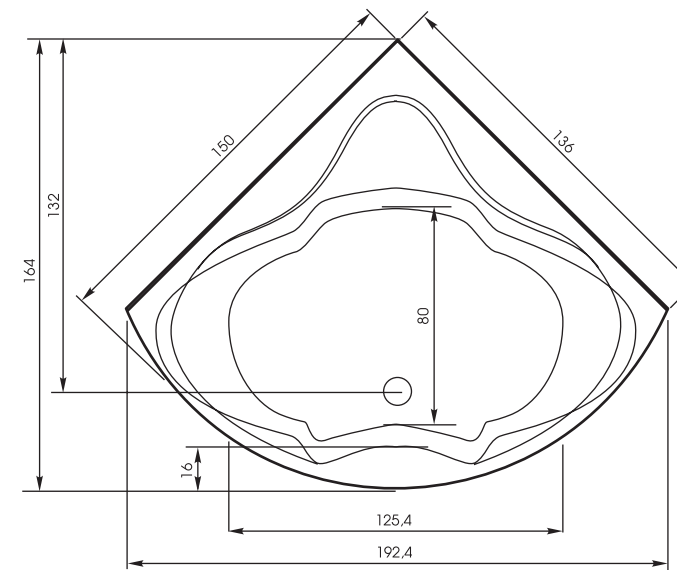

Гарнитур слива-перелива: 120 см

Damaris

Oyster

OPTIONAL WITH CASING

OPTIONAL WITH CASING

Длина: 182,4 см | Длина крыла: 129 см | Ширина: 147 см | Глубина: 42 см | Размер дна: 115 см | Потенциала: са. 145 L | Гарнитур слива-перелива: 50 см