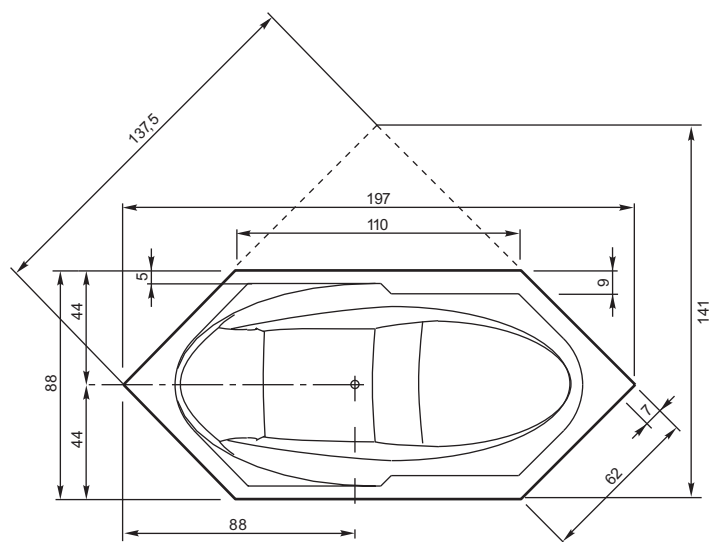

OPTIONAL WITH CASING

Длина: 197 см | Ширина: 88 см | Глубина: 53 см | Размер дна: 115 см | Потенциала: са. 170 L

Гарнитур слива-перелива: 90 см

OPTIONAL WITH CASING

Длина: 189 см | Ширина: 189 см | Глубина: 53 см | Размер дна: 124 см | Потенциала: са. 370 L

Гарнитур слива-перелива: 120 см

Patrizia

Romantica