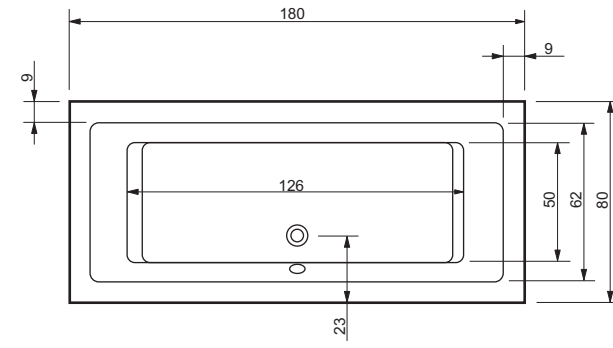

OPTIONAL WITH CASING