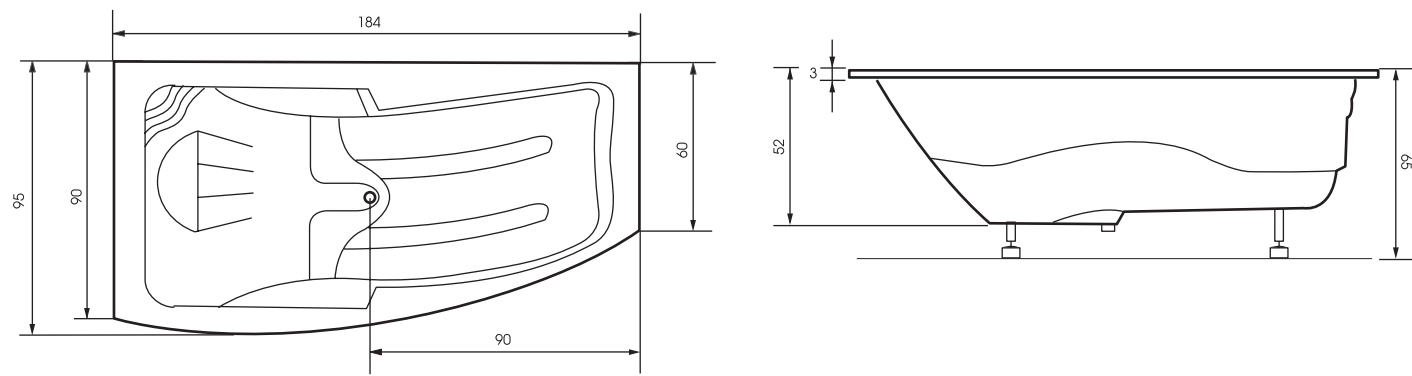

Гарнитур слива-перелива: 70 см

Petra

Romeo

OPTIONAL WITH CASING

Длина: 184 см | Ширина: 95 см | Глубина: 52 см | Размер дна: 120 см | Потенциала: са. 245 L

Гарнитур слива-перелива: 70 см

OPTIONAL WITH CASING