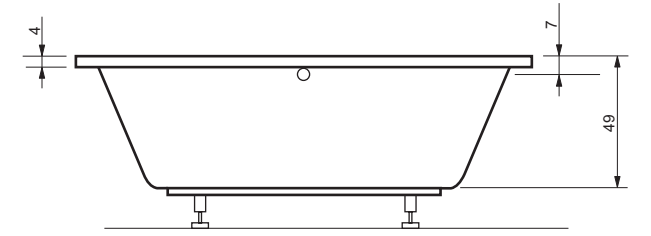

OPTIONAL WITH CASING

Длина: 180 см | Ширина: 90 см | Глубина: 49 см | Размер дна: 124 см | Потенциала: са. 285 L

Гарнитур слива-перелива: 70 см

OPTIONAL WITH CASING

Длина: 190 см | Ширина: 90 см | Глубина: 49 см | Размер дна: 130 см | Потенциала: са. 340

Гарнитур слива-перелива: 70 см

Square 180/90

Square 190/90