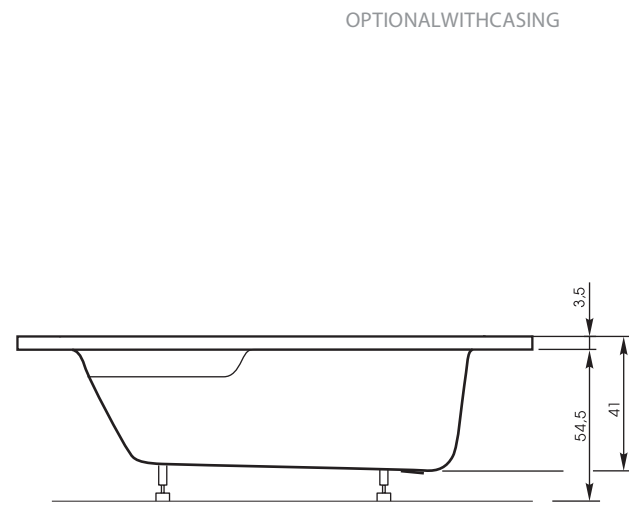

Длина: 156 см | Ширина: 100,5 см | Глубина: 41 см | Размер дна: 112 см | Потенциала: са. 140 L

Гарнитур слива-перелива: 50 см

Длина: 201 см | Ширина: 108 см | Глубина: 46 см | Размер дна: 116 см | Потенциала: са. 210 L

Гарнитур слива-перелива: 70 см

Petra

Romeo